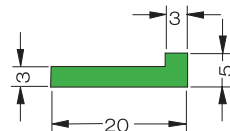

GUÍAS Y PERFILES ESPECIALES

Special guides - profiles
Guides - profils spéciaux

Perfil Z - Verde
Z Profile - Green
Profil Z - Vert

Perfil L - Verde
L Profile - Green
Profil L - Vert

Perfil T - Verde
T Profile - Green
Profil T - Vert

- 20 x 5 Pletina metálica
- 30 x 3 Metalic plate
- 40 x 8 Plaque métallique
- 40 x 10
- 50 x 6

Perfil Z - Verde
Z Profile - Green
Profil Z - Vert

Perfil U-41 - Negro
U-41 Profile - Black
Profil U-41 - Noir