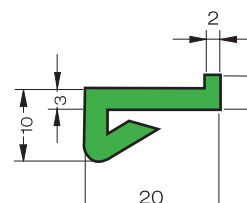

Perfil P 20 - Verde
P 20 Profile - Green
Profil P 20 - Vert