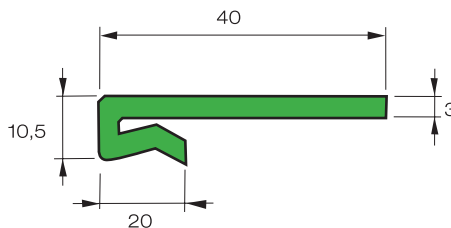

Perfil P 40 - Verde
P 40 Profile - Green
Profil P 40 - Vert