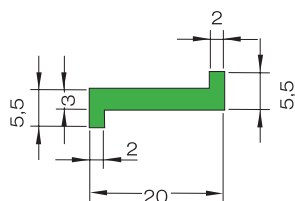

GUÍAS Y PERFILES ESPECIALES

Special guides - profiles
Guides - profils spéciaux

Perfil Z - Verde
Z Profile - Green
Profil Z - Vert

Perfil L - Verde
L Profile - Green
Profil L - Vert

Perfil T - Verde
T Profile - Green
Profil T - Vert

- 20 x 5 Pletina metálica
- 30 x 3 Metalic plate
- 40 x 8 Plaque métallique
- 40 x 10
- 50 x 6

Perfil Z - Verde
Z Profile - Green
Profil Z - Vert

Perfil U-41 - Negro
U-41 Profile - Black
Profil U-41 - Noir

Perfil DZ - Verde
DZ Profile - Green
Profil DZ - Vert

Perfil H - Negro
H Profile - Black
Profil H - Noir

Rectangular
Rectangular
Rectangulaire

Dimensiones sobre pedido
Dimensions upon request
Mesures sur commande