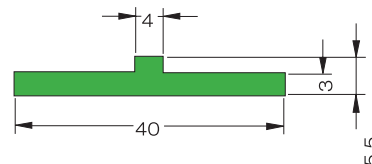

GUÍAS Y PERFILES ESPECIALES

Special guides - profiles
Guides - profils spéciaux

Perfil Z - Verde
Z Profile - Green
Profil Z - Vert

Perfil L - Verde
L Profile - Green
Profil L - Vert

Perfil T - Verde
T Profile - Green
Profil T - Vert

- 20 x 5 Pletina metálica
- 30 x 3 Metalic plate
- 40 x 8 Plaque métallique
- 40 x 10
- 50 x 6

Perfil Z - Verde
Z Profile - Green
Profil Z - Vert

Perfil U-41 - Negro
U-41 Profile - Black
Profil U-41 - Noir

Perfil DZ - Verde
DZ Profile - Green
Profil DZ - Vert

Perfil H - Negro
H Profile - Black
Profil H - Noir

Rectangular
Rectangular
Rectangulaire

Dimensiones sobre pedido
Dimensions upon request
Mesures sur commande