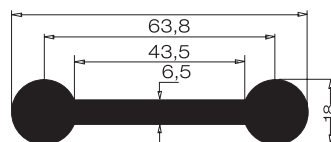

- 20 x 5 Pletina metálica
- 30 x 3 Metalic plate
- 40 x 8 Plaque métallique
- 40 x 10
- 50 x 6

Perfil Z - Verde
Z Profile - Green
Profil Z - Vert

Perfil U-41 - Negro
U-41 Profile - Black
Profil U-41 - Noir

Perfil U-45 - Negro
U-45 Profile - Black
Profil U-45 - Noir

Perfil P 25 - Verde
P 25 Profile - Green
Profil P 25 - Vert

Perfil P 40 - Verde
P 40 Profile - Green
Profil P 40 - Vert

Perfil P 20 - Verde
P 20 Profile - Green
Profil P 20 - Vert

Perfil DZ - Verde
DZ Profile - Green
Profil DZ - Vert

Perfil H - Negro
H Profile - Black
Profil H - Noir

Rectangular
Rectangular
Rectangulaire

Dimensiones sobre pedido
Dimensions upon request
Mesures sur commande