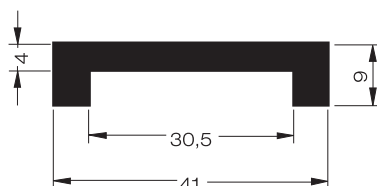

GUÍAS Y PERFILES ESPECIALES

Special guides - profiles
Guides - profils spéciaux

Perfil Z - Verde
Z Profile - Green
Profil Z - Vert

Perfil L - Verde
L Profile - Green
Profil L - Vert

Perfil T - Verde
T Profile - Green
Profil T - Vert

- 20 x 5 Pletina metálica
- 30 x 3 Metalic plate
- 40 x 8 Plaque métallique
- 40 x 10
- 50 x 6

Perfil Z - Verde
Z Profile - Green
Profil Z - Vert

Perfil U-41 - Negro
U-41 Profile - Black
Profil U-41 - Noir

Perfil DZ - Verde
DZ Profile - Green
Profil DZ - Vert

Perfil H - Negro
H Profile - Black
Profil H - Noir

Rectangular
Rectangular
Rectangulaire

Dimensiones sobre pedido
Dimensions upon request
Mesures sur commande