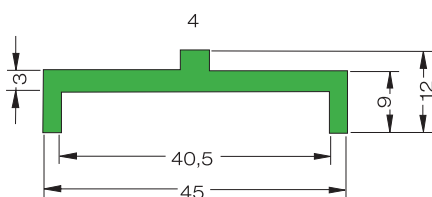

- 20 x 5 Pletina metálica
- 30 x 3 Metalic plate
- 40 x 8 Plaque métallique
- 40 x 10
- 50 x 6

Perfil Z - Verde
Z Profile - Green
Profil Z - Vert

Perfil U-41 - Negro
U-41 Profile - Black
Profil U-41 - Noir

Perfil U-45 - Negro
U-45 Profile - Black
Profil U-45 - Noir

Perfil P 25 - Verde
P 25 Profile - Green
Profil P 25 - Vert

Perfil P 40 - Verde
P 40 Profile - Green
Profil P 40 - Vert

Perfil P 20 - Verde
P 20 Profile - Green
Profil P 20 - Vert

Perfil DZ - Verde
DZ Profile - Green
Profil DZ - Vert

Perfil H - Negro
H Profile - Black
Profil H - Noir

Rectangular
Rectangular
Rectangulaire

Dimensiones sobre pedido
Dimensions upon request
Mesures sur commande