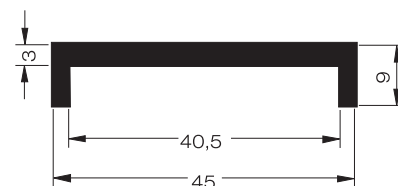

GUÍAS Y PERFILES ESPECIALES

Special guides - profiles
Guides - profils spéciaux

Perfil Z - Verde
Z Profile - Green
Profil Z - Vert

Perfil L - Verde
L Profile - Green
Profil L - Vert

Perfil T - Verde
T Profile - Green
Profil T - Vert

- 20 x 5 Pletina metálica
- 30 x 3 Metalic plate
- 40 x 8 Plaque métallique
- 40 x 10
- 50 x 6

Perfil Z - Verde
Z Profile - Green
Profil Z - Vert

Perfil U-41 - Negro
U-41 Profile - Black
Profil U-41 - Noir

Perfil DZ - Verde
DZ Profile - Green
Profil DZ - Vert

Perfil H - Negro
H Profile - Black
Profil H - Noir

Rectangular
Rectangular
Rectangulaire

Dimensiones sobre pedido
Dimensions upon request
Mesures sur commande