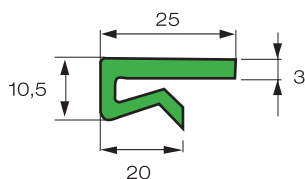

Perfil P 25 - Verde
P 25 Profile - Green
Profil P 25 - Vert